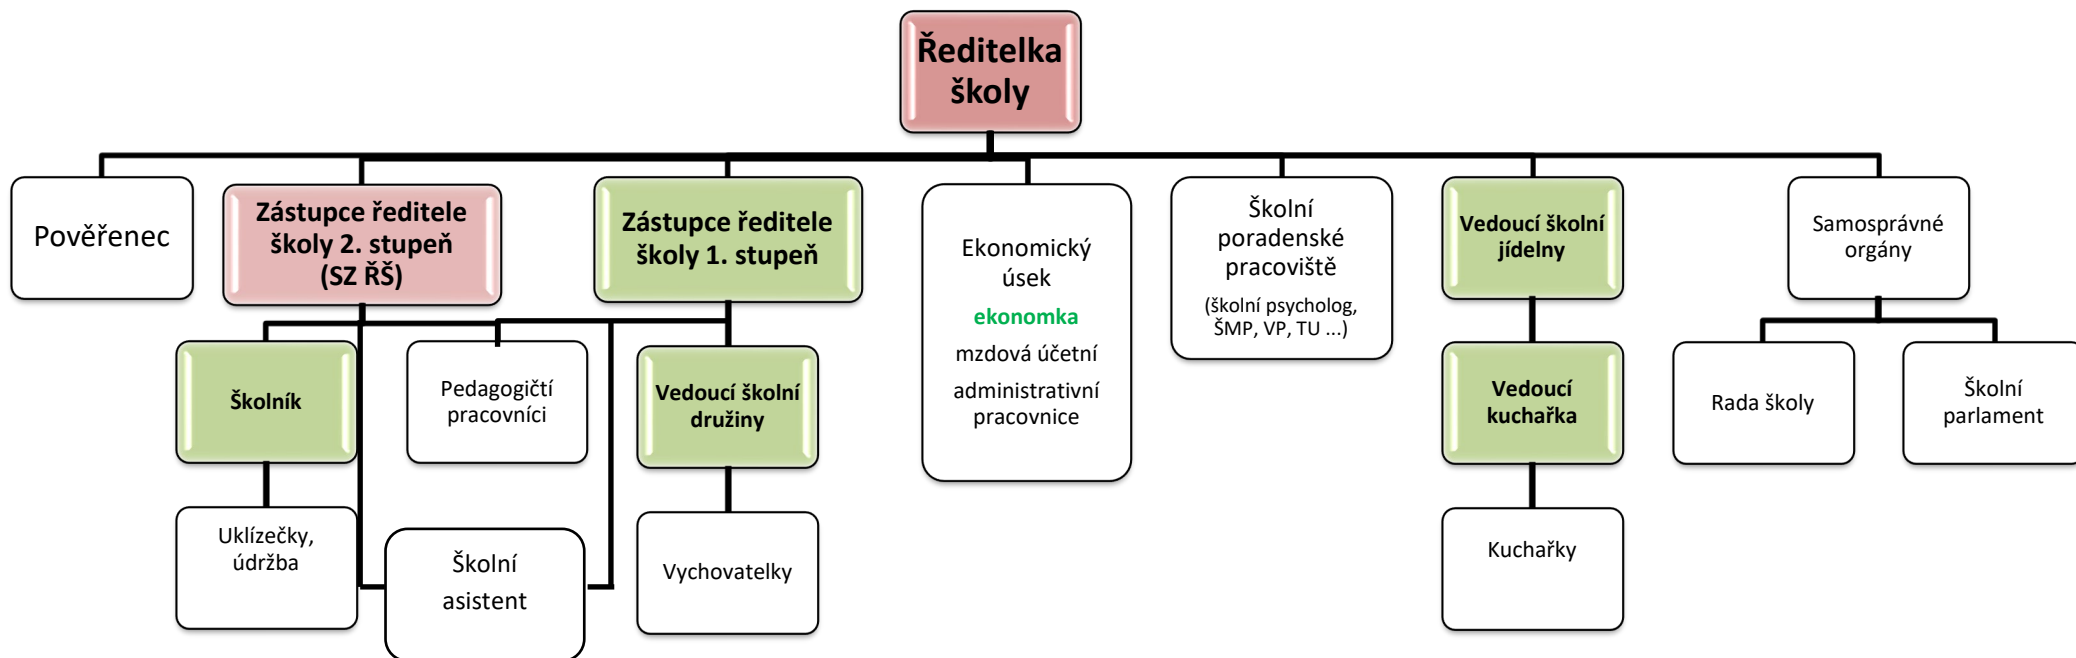

Organizační struktura

platná od 1. 10. 2021

Základní škola Roudnice nad Labem, Karla Jeřábka 941, okres Litoměřice