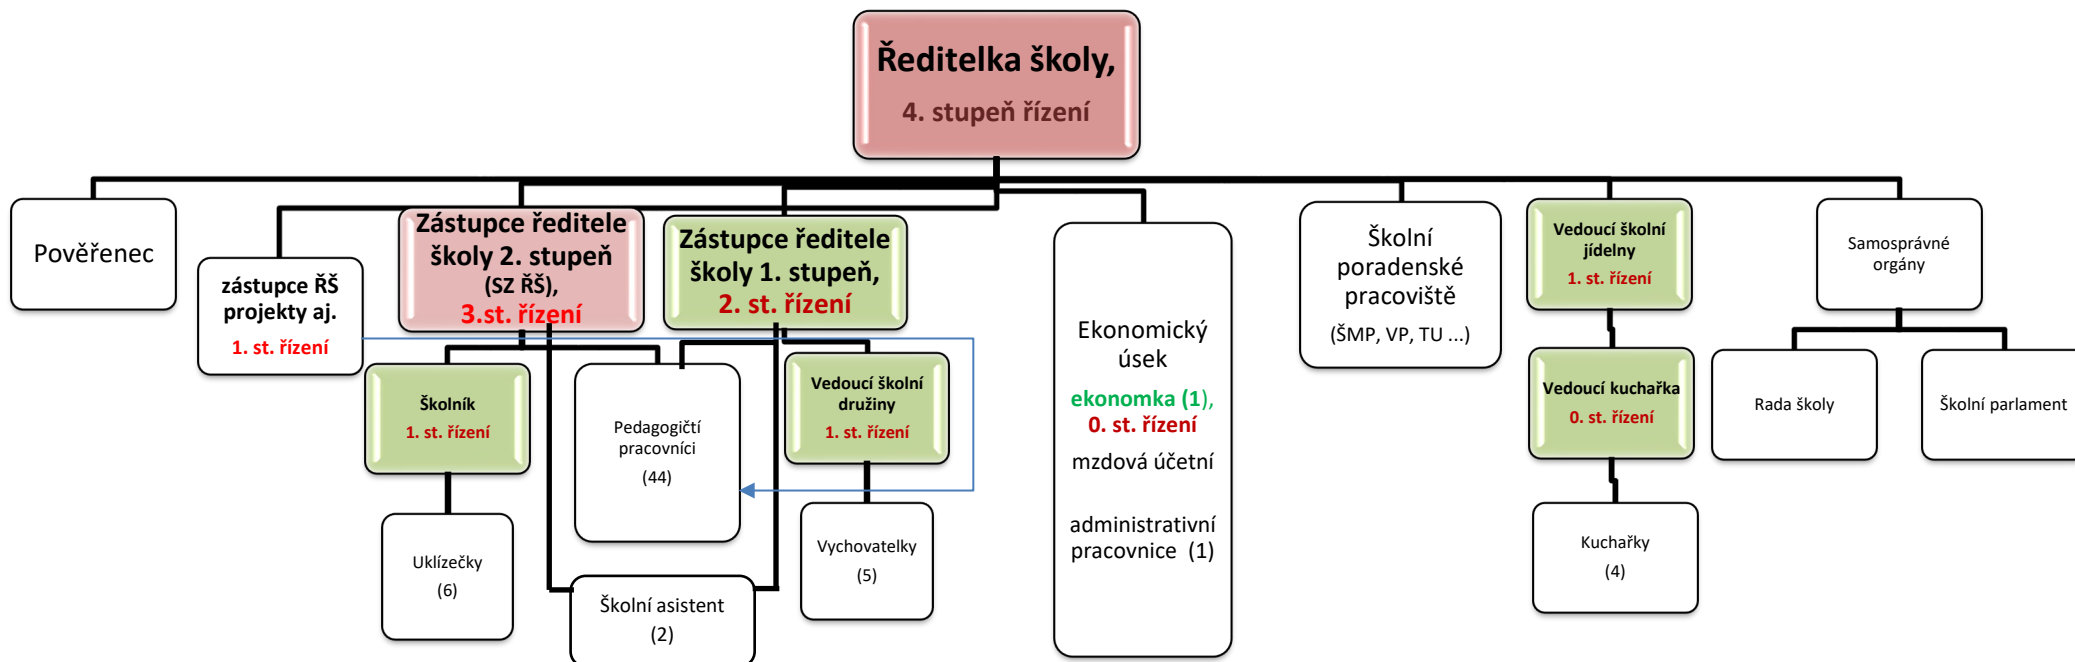

# Organizační struktura

platná od 1. 9. 2022

Základní škola Roudnice nad Labem, Karla Jeřábka 941, okres Litoměřice